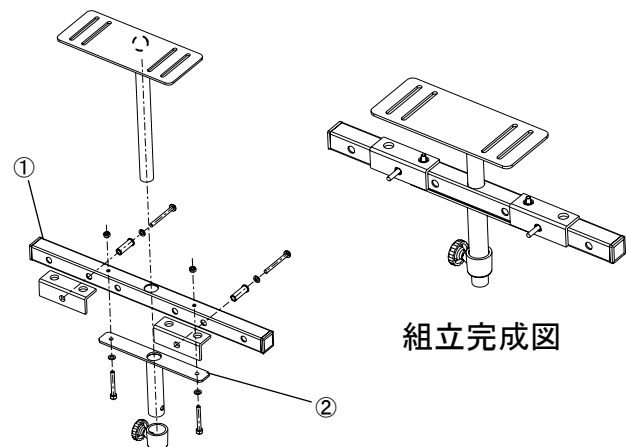

NIRO NIRO TV FITTING KIT NARROW O

取扱説明書

①SIDE BAR SHORT の取付け高さやサテライトスピーカ-の取付け高さが近い場合、以下の図のように②BASE PIPE ASSY を①SIDE BAR SHORT の下側に取付けてください。

組立て方法がご不明な場合やテレビに合うネジがない場合などは以下のメールアドレスまでご連絡をお願いいたします。

注：設置及び固定が不完全な場合、サテライトスピーカ-の落下等、思わぬ事故の原因となりますので、十分ご確認の上、設置及び固定をお願いします。

注：小さなネジやナットが同梱されているので、誤飲等の事故を防止するため、組立の際には小さなお子様の手の届かない場所で行ってください。

組み立て方法：

- (1) ①SIDE BAR SHORT をテレビ背面に取付けるため、太さがM4/M5/M6/M8、長さが数種類のネジを同梱していますので、テレビ背面のネジ穴に合致するネジを見つけます。
- (2) このネジを使用して①SIDE BAR SHORT をテレビ背面に取付けます。①SIDE BAR LONG にはいくつかのピッチで穴が設けられていますので、テレビのネジ穴のピッチに合う穴を使用してください。
- (3) M4/M5/M6 ネジを使用するときには対応する⑥M4 SLEEVE、⑦M5 SLEEVE 又は⑧M6 SLEEVE に⑭ネジを通し、①SIDE BAR SHORT とテレビ背面との間に④SPACER を挟み込みます。
注：④SPACER の取付け方向は図と同じ方向になるようにしてください。必要な場合は同梱のワッシャーを使用してください。
- (4) ①SIDE BAR SHORT の取付けが完了後、同梱の M4 レンチを使用して②BASE PLATE ASSY を①SIDE BAR SHORT に固定します。取付けに必要なネジやナットは「FOR BASE PLATE ASSY」というラベルを貼った袋に入っています。袋に入っていることを確認してください。ここで SSU REFERENCE
- (5) 「FOR BASE PLATE ASSY」というラベルを貼った袋に入っているネジを使ってお使いのサテライトスピーカ-底面と⑤SP PLATE ASSY を固定します。SSU REFERENCE/SSU 1.1 PROII は M5X15 ネジ、SSU600/400 は M4X16 タッピングネジを使用します。
- (6) ③PIPE CLAMP ASSY のネジをゆるめ、⑤SP PLATE ASSY のパイプ部を挿入します。
注：③PIPE CLAMP ASSY のネジをゆるめず⑤SP PLATE ASSY を出し入れするとパイプに思わぬ傷が付きますので、必ずネジをゆるめてください。
- (7) サテライトスピーカ-の前面とテレビの前面に段差がある場合は一旦⑤SP PLATE ASSY を外し、M5X15 ネジ又は M4X16 タッピングネジをゆるめ、サテライトスピーカ-を⑤SP PLATE ASSY に対して前後させた後、再度ネジでサテライトスピーカ-を⑤SP PLATE ASSY に固定します。
- (8) サテライトスピーカ-の底面とテレビ上面との間の隙間がほぼなくなるような高さとなるよう、⑤SP PLATE ASSY の高さを決めた後、③PIPE CLAMP ASSY のネジを締めます。
注：サテライトスピーカ-の重量がテレビに直接かからないよう、テレビ上面に⑤SP PLATE ASSY のプレート部が当たらないようにしてください。
- (9) 最後に各ネジが全てゆるみなく固定されているかを確認してください。

同梱物 (TV FITTING KIT 組立用)

① SIDE BAR SHORT	1 個
② BASE PLATE ASSY	1 個
③ PIPE CLAMP ASSY	1 個
④ SPACER	1 個
⑤ SP PLATE ASSY	1 個
⑥ M4 SLEEVE	2 個
⑦ M5 SLEEVE	2 個
⑧ M6 SLEEVE	2 個
⑨ M5 ナット	2 個
⑩ M5 ワッシャー	2 個
⑪ M5 六角穴付きボルト	2 個
⑫ M4 レンチ	1 個
⑬ M5X15 ネジ	2 個
⑭ M4X16 タッピングネジ	2 個