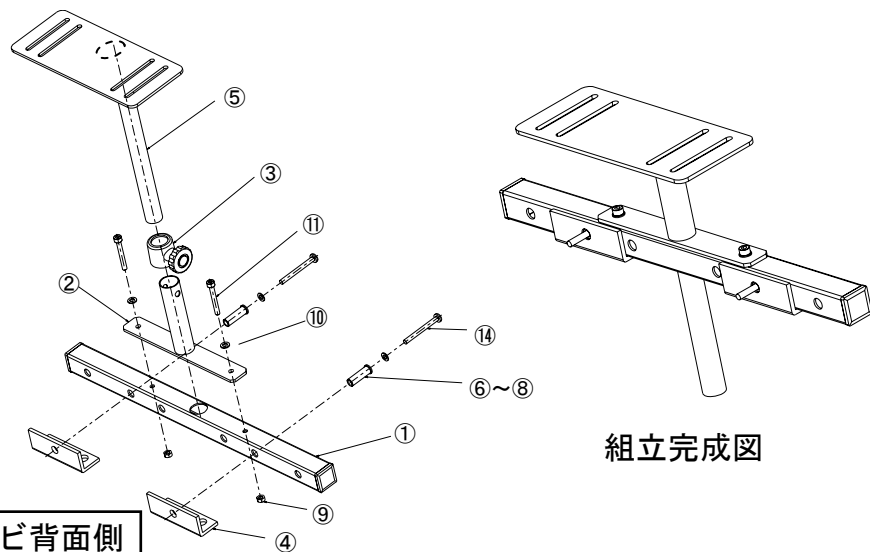

NIRO NIRO TV FITTING KIT NARROW O

取扱説明書

①SIDE BAR SHORT の取付け高さやサテライトスピーカ-の取付け高さが近い場合、以下の図のように②BASE PIPE ASSY を①SIDE BAR SHORT の下側に取付けてください。

組立て方法がご不明な場合やテレビに合うネジがない場合などは以下のメールアドレスまでご連絡をお願いいたします。

注：設置及び固定が不完全な場合、サテライトスピーカ-の落下等、思わぬ事故の原因となりますので、十分ご確認の上、設置及び固定をお願いします。

注：小さなネジやナットが同梱されているので、誤飲等の事故を防止するため、組立の際には小さなお子様の手の届かない場所で行ってください。

組み立て方法：

- (1) ①SIDE BAR SHORT をテレビ背面に取付けるため、太さがM4/M5/M6/M8、長さが数種類のネジを同梱していますので、テレビ背面のネジ穴に合致するネジを見つけます。
- (2) このネジを使用して①SIDE BAR SHORT をテレビ背面に取付けます。①SIDE BAR LONG にはいくつかのピッチで穴が設けられていますので、テレビのネジ穴のピッチに合う穴を使用してください。
- (3) M4/M5/M6 ネジを使用するときには対応する⑥M4 SLEEVE、⑦M5 SLEEVE 又は⑧M6 SLEEVE に⑭ネジを通し、①SIDE BAR SHORT とテレビ背面との間に④SPACER を挟み込みます。
注：④SPACER の取付け方向は図と同じ方向になるようにしてください。必要な場合は同梱のワッシャーを使用してください。
- (4) ①SIDE BAR SHORT の取付けが完了後、同梱の M4 レンチを使用して②BASE PLATE ASSY を①SIDE BAR SHORT に固定します。取付けに必要なネジやナットは「FOR BASE PLATE ASSY」というラベルを貼った袋に入っています。袋に入っていることを確認してください。ここで SSU REFERENCE
- (5) 「FOR BASE PLATE ASSY」というラベルを貼った袋に入っているネジを使ってお使いのサテライトスピーカ-底面と⑤SP PLATE ASSY を固定します。SSU REFERENCE/SSU 1.1 PROII は M5X15 ネジ、SSU600/400 は M4X16 タッピングネジを使用します。
- (6) ③PIPE CLAMP ASSY のネジをゆるめ、⑤SP PLATE ASSY のパイプ部を挿入します。
注：③PIPE CLAMP ASSY のネジをゆるめず⑤SP PLATE ASSY を出し入れするとパイプに思わぬ傷が付きますので、必ずネジをゆるめてください。
- (7) サテライトスピーカ-の前面とテレビの前面に段差がある場合は一旦⑤SP PLATE ASSY を外し、M5X15 ネジ又は M4X16 タッピングネジをゆるめ、サテライトスピーカ-を⑤SP PLATE ASSY に対して前後させた後、再度ネジでサテライトスピーカ-を⑤SP PLATE ASSY に固定します。
- (8) サテライトスピーカ-の底面とテレビ上面との間の隙間がほぼなくなるような高さとなるよう、⑤SP PLATE ASSY の高さを決めた後、③PIPE CLAMP ASSY のネジを締めます。
注：サテライトスピーカ-の重量がテレビに直接かからないよう、テレビ上面に⑤SP PLATE ASSY のプレート部が当たらないようにしてください。
- (9) 最後に各ネジが全てゆるみなく固定されているかを確認してください。

同梱物 (TV FITTING KIT 組立用)

① SIDE BAR SHORT	1 個
② BASE PLATE ASSY	1 個
③ PIPE CLAMP ASSY	1 個
④ SPACER	1 個
⑤ SP PLATE ASSY	1 個
⑥ M4 SLEEVE	2 個
⑦ M5 SLEEVE	2 個
⑧ M6 SLEEVE	2 個
⑨ M5 ナット	2 個
⑩ M5 ワッシャー	2 個
⑪ M5 六角穴付きボルト	2 個
⑫ M4 レンチ	1 個
⑬ M5X15 ネジ	2 個
⑭ M4X16 タッピングネジ	2 個